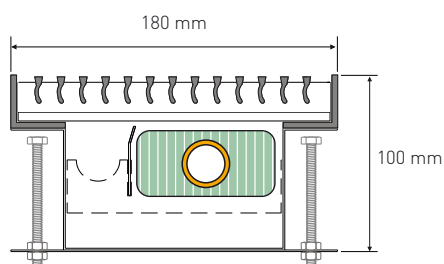

BKH 1 „mini”