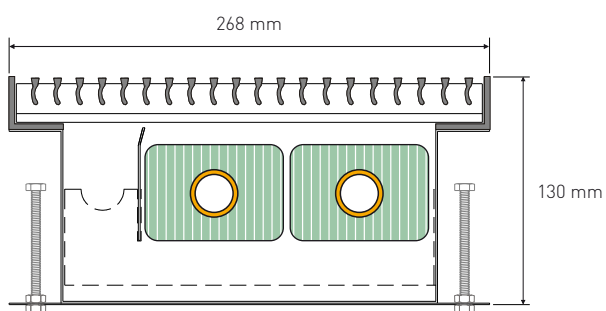

PROSTY MONTAŻ

Tak zwyczajny i prosty jest montaż podłogowego kanału grzewczego Variotherm. Kilкома ruchami i bez wysiłku instaluje się podłogowy kanał grzewczy Variotherm.

KANAŁ GRZEW CZY BKH1

Mniejszy kanał grzewczy Variotherm ma szerokość 180mm. Dostępny jest w dwóch różnych wysokościach: 130mm lub „mini” 100mm. Długość mogą Państwo zamówić dokładnie według Państwa budowlanych wymagań.

BKH 1

KANAŁ GRZEW CZY BKH2

Większy kanał grzewczy ma szerokość 268mm. Jest dostępny również w dwóch różnych wysokościach: 130mm lub „mini” 100mm. Długość mogą Państwo zamówić również według Państwa budowlanych wymagań.