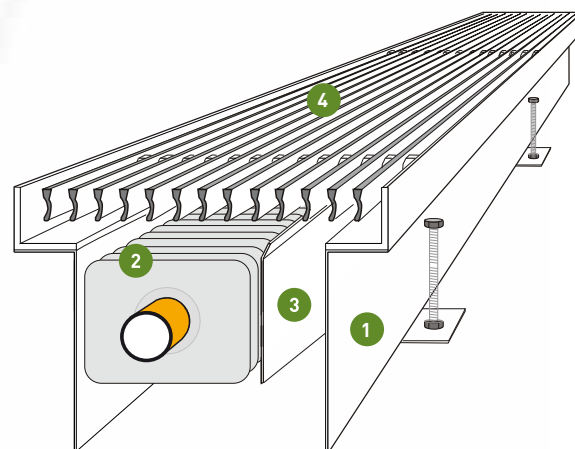

JAK BŁYSKAWICA

W przeciwieństwie do ogrzewań podłogowych kanały grzewcze reagują błyskawicznie. Ponieważ kanały grzewcze Variotherm mają element grzewczy zaraz przy powierzchni szklanej. Kratki zabezpieczające przewodzą ciepłe powietrze bezpośrednio na powierzchnię szklaną. W ciągu krótkiego czasu tworzy się kurtyna ciepłego powietrza, która ochrania przed wpływem zimna.

DYSKRETNY, PRAWIE NIEWIDOCZNY

Ponieważ kanały grzewcze Variotherm są wmontowane w podłogę, nie zakłócają w żaden sposób indywidualnego zagospodarowania pomieszczenia. Optycznie widoczne są tylko ładnie ukształtowane kratki zabezpieczające, które dostępne są w kolorach standardowych: złotym, srebrnym lub brązowym (na specjalne zamówienie dostępne są również inne kolory).

TECHNIKA TYP MONTAŻ

Całkowicie nieskomplikowane
ponieważ kanały grzewcze są
dostarczane gotowe.

Kanał grzewczy

- 1 kanał podłogowy
- 2 element grzewczy
- 3 płytką kierującą powietrze
- 4 kratka maskująca