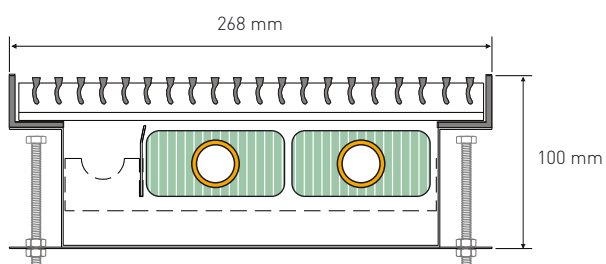

BKH 2 „mini”