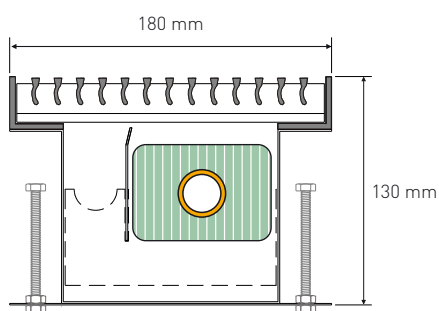

PROSTY MONTAŻ

Tak zwyczajny i prosty jest montaż podłogowego kanału grzewczego Variotherm. Kilкома ruchami i bez wysiłku instaluje się podłogowy kanał grzewczy Variotherm.

KANAŁ GRZEW CZY BKH1

Mniejszy kanał grzewczy Variotherm ma szerokość 180mm. Dostępny jest w dwóch różnych wysokościach: 130mm lub „mini” 100mm. Długość mogą Państwo zamówić dokładnie według Państwa budowlanych wymagań.

BKH 1

KANAŁ GRZEW CZY BKH2

Większy kanał grzewczy ma szerokość 268mm. Jest dostępny również w dwóch różnych wysokościach: 130mm lub „mini” 100mm. Długość mogą Państwo zamówić również według Państwa budowlanych wymagań.